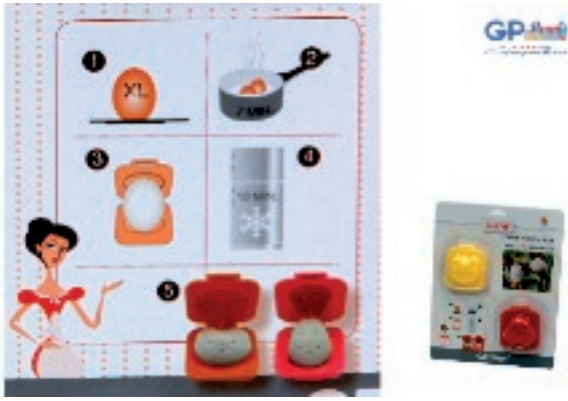

WESTMANN

152302 SPREMIAGLIO ALLUM. WEST 3010

MV	CF	MASTER		
1	1	70	4	004094 301063

152305 SQUAMAPESCE WEST 6500

MV	CF	MASTER		
1	1	65	4	004094 650062

154157 STAMPO X UOVA SODE PZ.2- 14203

MV	CF	MASTER	Barcode	
1	1	36	8 032542	765705