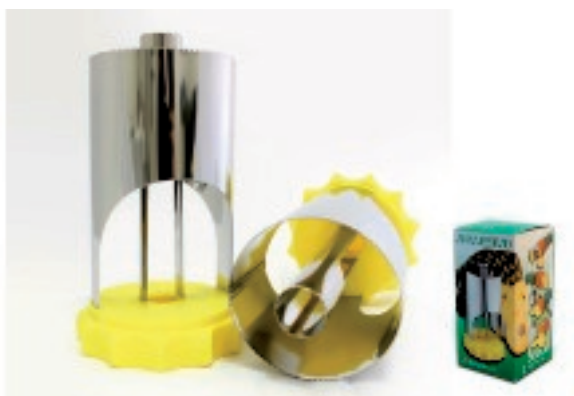

156497 TAGLIA-ANANAS ANANISSIMO

MV	CF	MASTER		
1	1	1	8	014405 013307