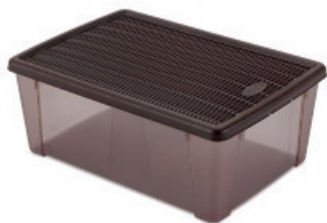

stefanplast

207414 SCATOLA VISUALBOX ELEGANCE 36X25X14 MOKA

MV 1 CF 12 MASTER 12 8 003507 308404

stefanplast