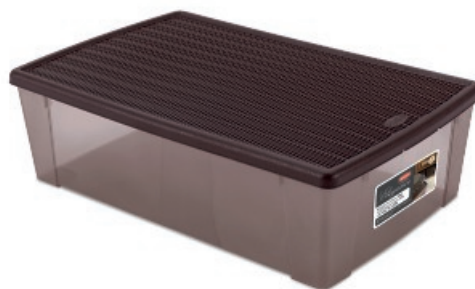

MV 1 CF 6 MASTER 6 8 003507 308602

stefanplast

207420 SCATOLA VISUALBOX ELEGANCE 59X39X17 MOKA