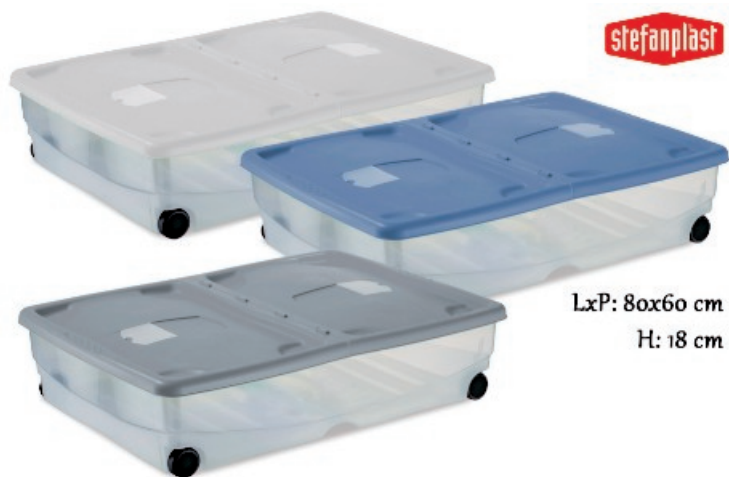

stefanplast

LxP: 80x60 cm
H: 18 cm

206483 MULTIBOX SUP.MARIO 80X60X18 C/RUO

MV	CF	MASTER		
1	3	3	8	003507 130081