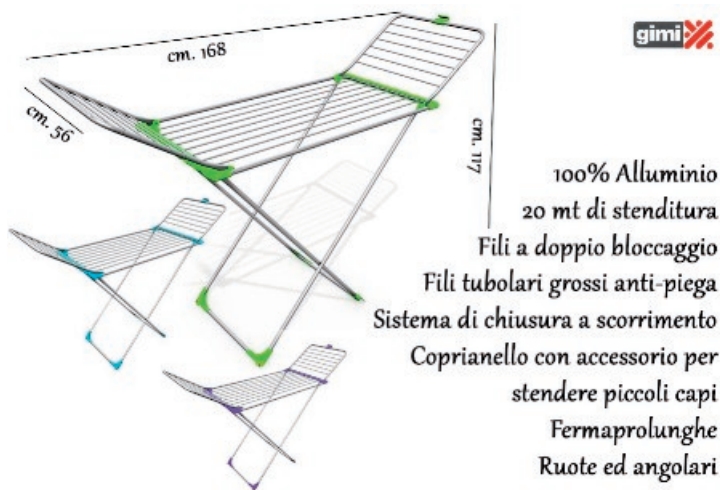

100% Alluminio
20 mt di stenditura
Fili a doppio bloccaggio
Fili tubolari grossi anti-piega
Sistema di chiusura a scorrimento
Coprianello con accessorio per stendere piccoli capi
Fermaprolunghe
Ruote ed angolari

154721 STENDI DOPPIO TEMPO COLOR ASS.MT.20 ALLUM.

MV 1 CF 6 MASTER 6 8