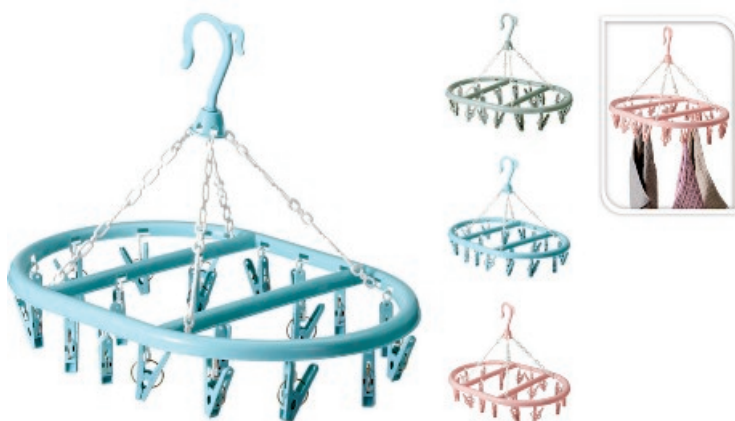

154714 STENDI GIRANDOLA OVALE 44X29 C/20 PINZE

MV	CF	MASTER		
1	18	18	8