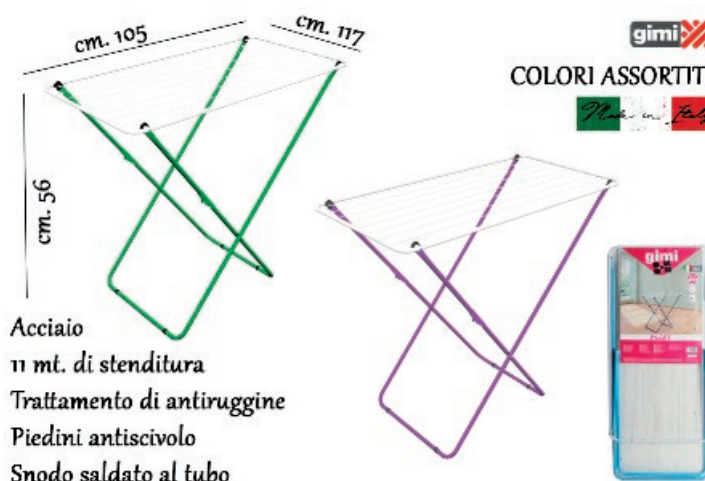

Acciaio
11 mt. di stenditura
Trattamento di antiruggine
Piedini antiscivolo
Snodo saldato al tubo

154512 STENDI PLAST SENZA ALI

MV 1 CF 6 MASTER 6 8